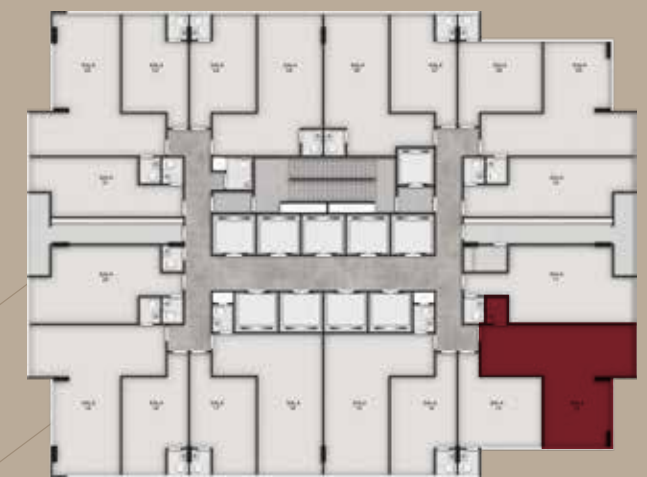

**EURO
TOWERS**
LIVE OFFICE