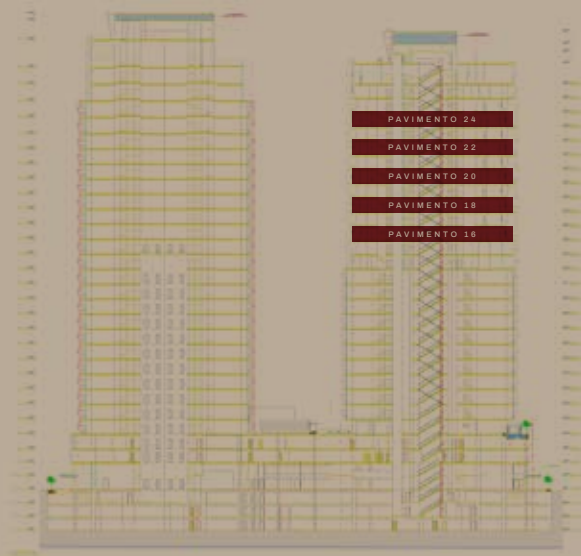

16°, 18°, 20°, 22°, 24° PAVIMENTOS - TORRE MISTA

FINAL 07

51,45 M²*

EURO
TOWERS
LIVE OFFICE

16°, 18°, 20°, 22°, 24° PAVIMENTOS - TORRE MISTA

FINAL 08

66,61 M²*

EURO
TOWERS
LIVE OFFICE