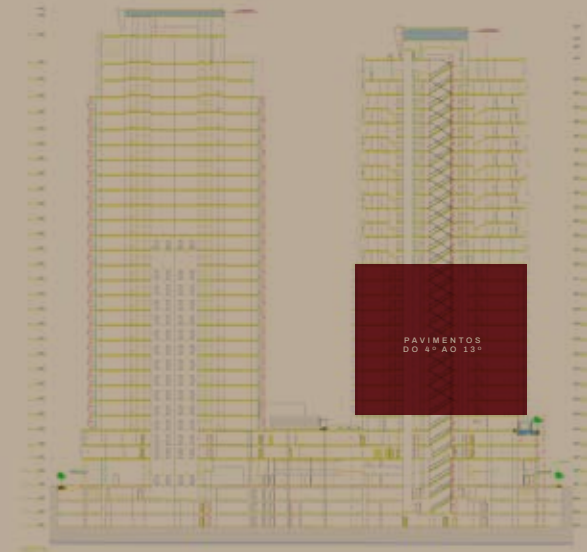

SALA 05

26,66 M²

**EURO
TOWERS**
LIVE OFFICE

4° AO 13° PAVIMENTO - TORRE MISTA

SALA 06

36,73 M²

**EURO
TOWERS**
LIVE OFFICE

4° AO 13° PAVIMENTO - TORRE MISTA