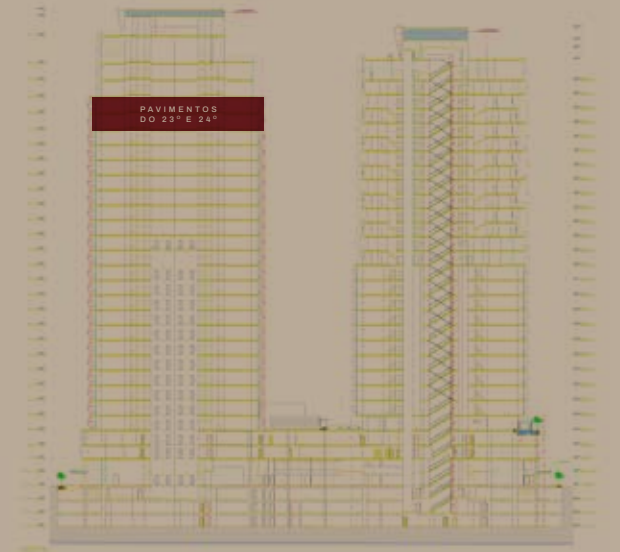

**EURO
TOWERS**
LIVE OFFICE

23° E 24° PAVIMENTO - TORRE BUSINESS

SALA 08

117,74 M²

**EURO
TOWERS**
LIVE OFFICE

25° E 26° PAVIMENTO - TORRE BUSINESS

SALA 01

106,85 M²