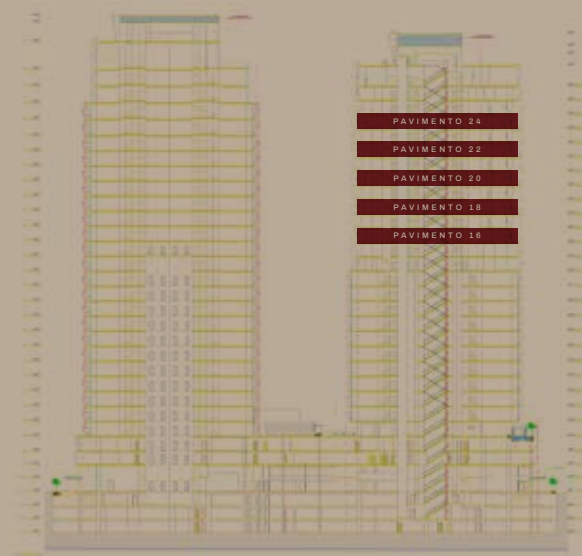

*METRAGEM TOTAL APARTAMENTO + ESCANINHO

*METRAGEM TOTAL APARTAMENTO + ESCANINHO

16°, 18°, 20°, 22°, 24° PAVIMENTOS - TORRE MISTA

FINAL 09

96,89 M²*

INFERIOR

SUPERIOR

EURO
TOWERS
LIVE OFFICE