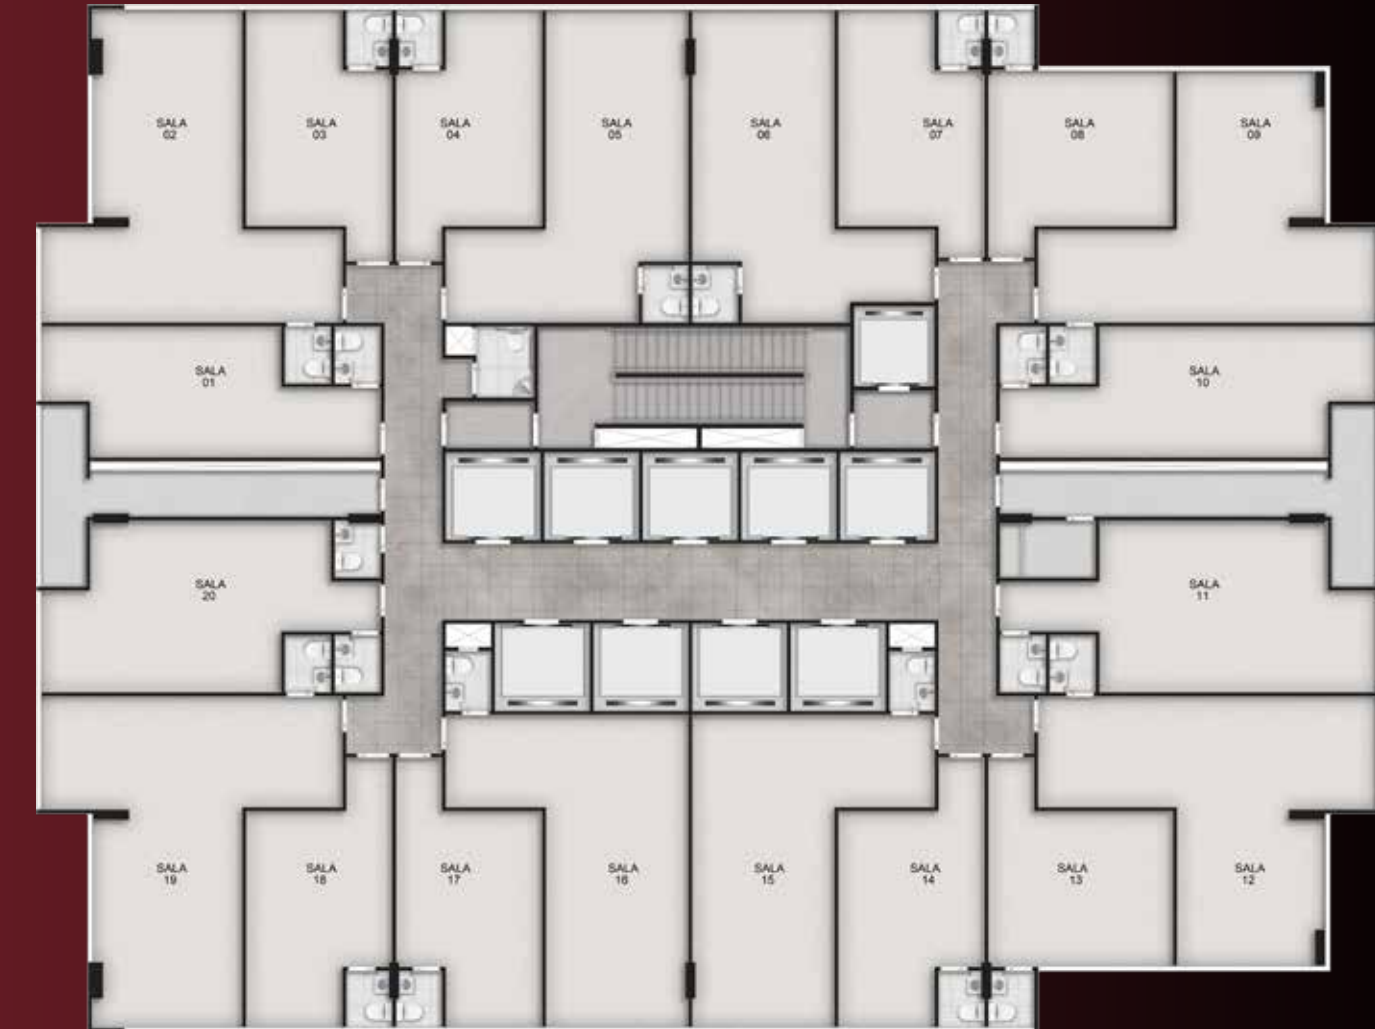

LIVE OFFICE

4º AO 15º PAVIMENTOS BUSINESS TORRE BUSINESS

4° AO 15° PAVIMENTO - TORRE BUSINESS

SALA 01 - 30,02 M²

SALA 20 - 37,46 M²

**EURO
TOWERS**
LIVE OFFICE

4° AO 15° PAVIMENTO - TORRE BUSINESS

SALA 02