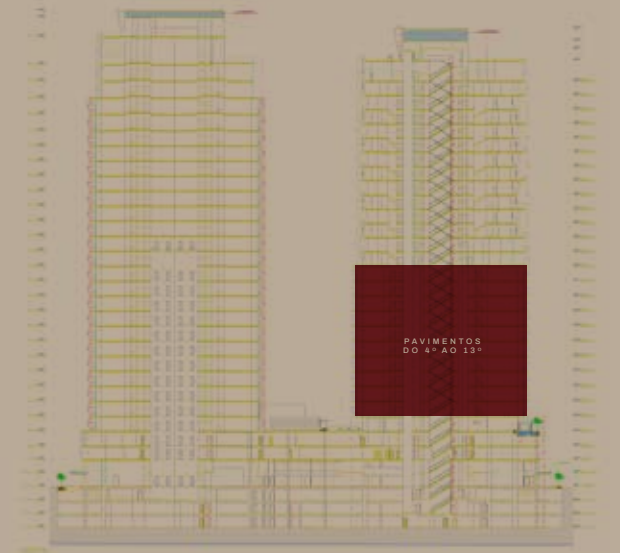

SALA 15

36,45 M²

**EURO
TOWERS**
LIVE OFFICE

4° AO 13° PAVIMENTO - TORRE MISTA

SALA 16

59,25 M²

**EURO
TOWERS**
LIVE OFFICE

EURO TOWERS