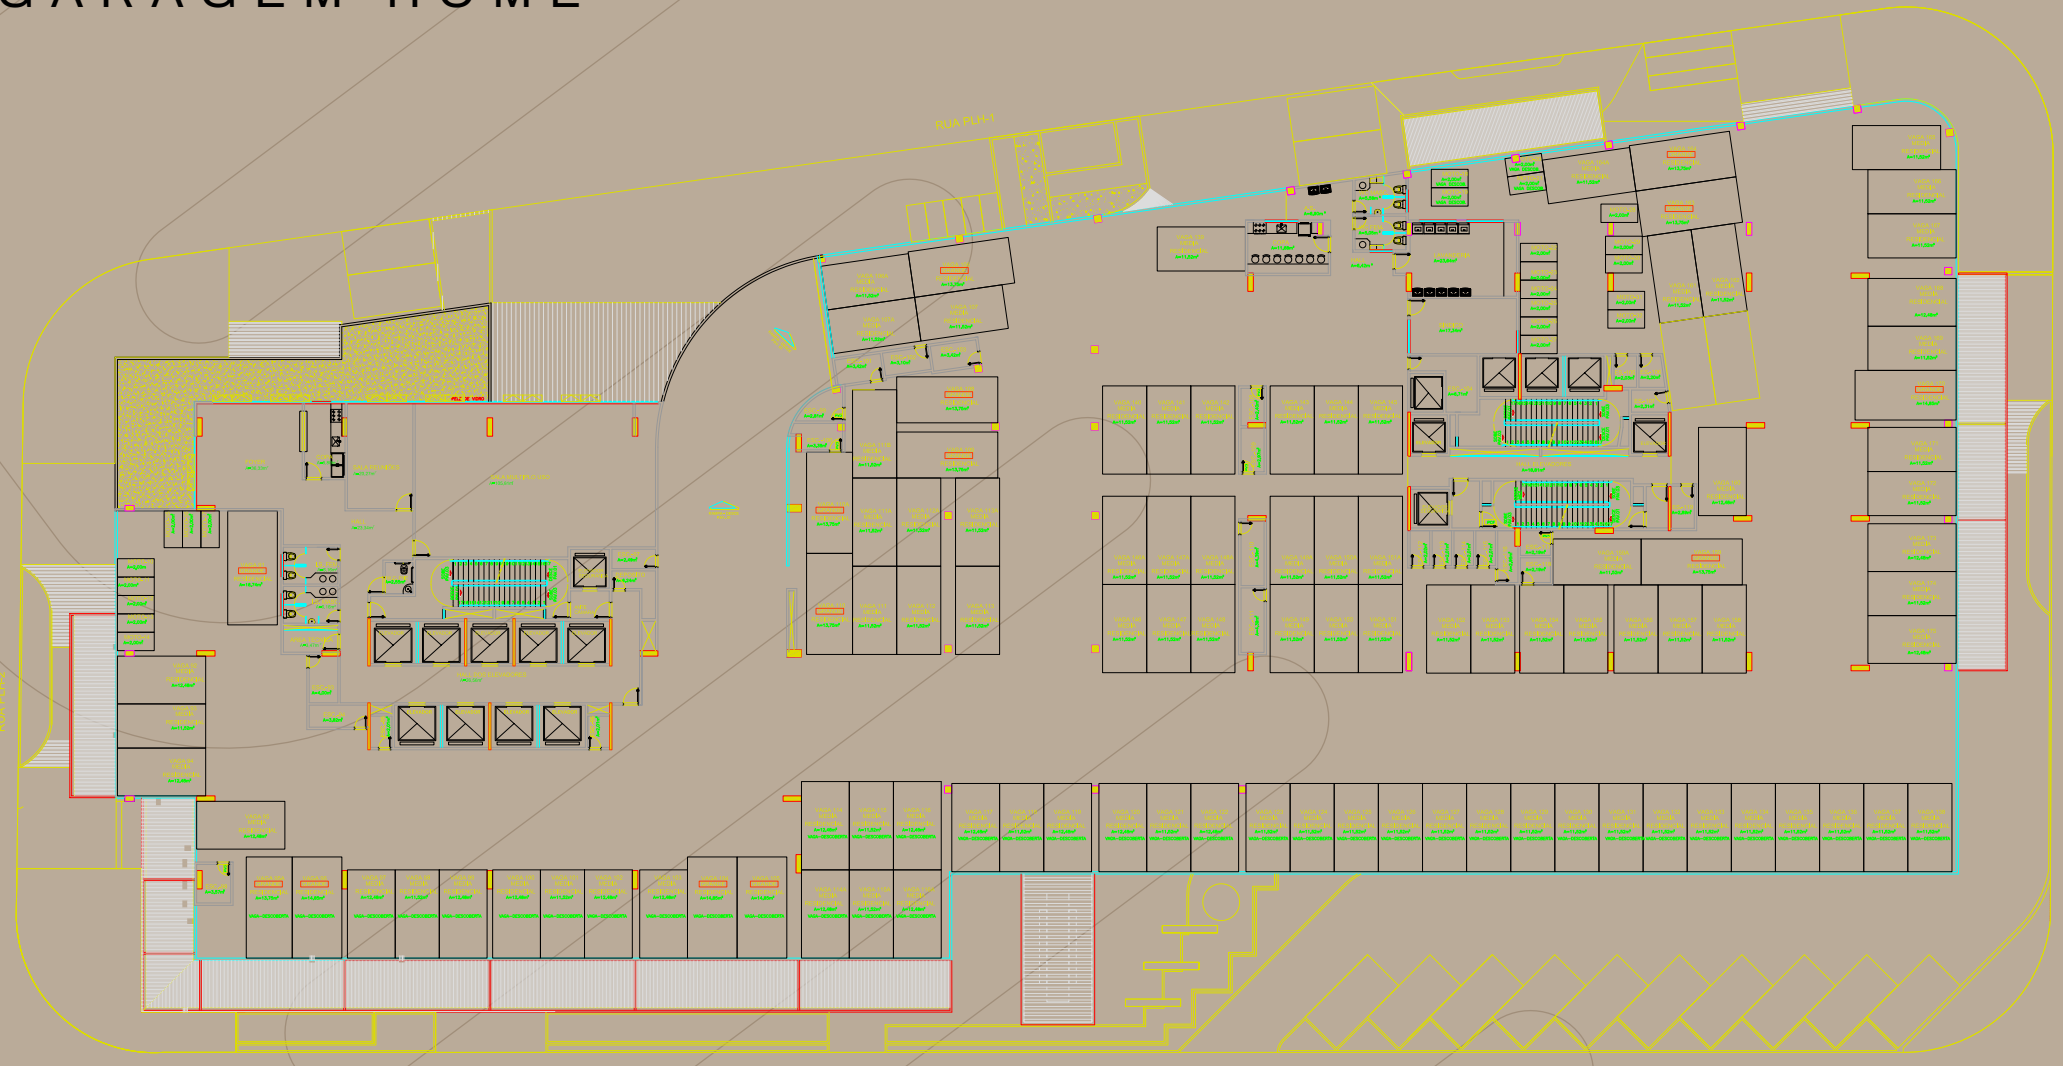

PAVIMENTO 2
GARAGEM HOME

Pavimento 02 Garagem Home	
Vagas	104
Escaninhos	27