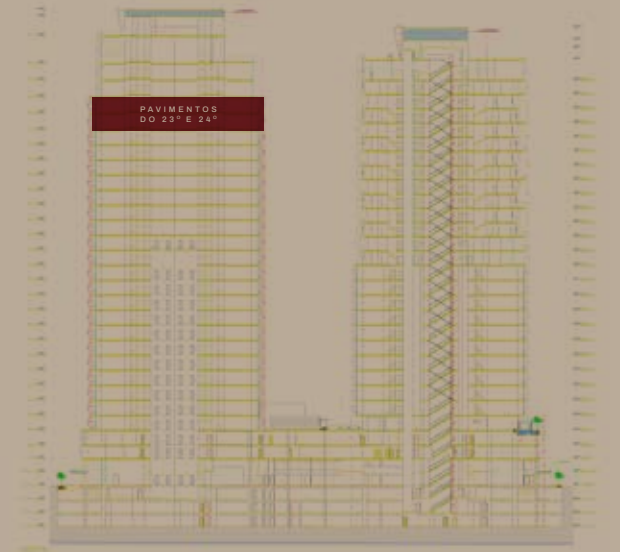

**EURO
TOWERS**
LIVE OFFICE

23° E 24° PAVIMENTO - TORRE BUSINESS

SALA 06

83,66 M²

**EURO
TOWERS**
LIVE OFFICE

23° E 24° PAVIMENTO - TORRE BUSINESS

SALA 07

83,66 M²