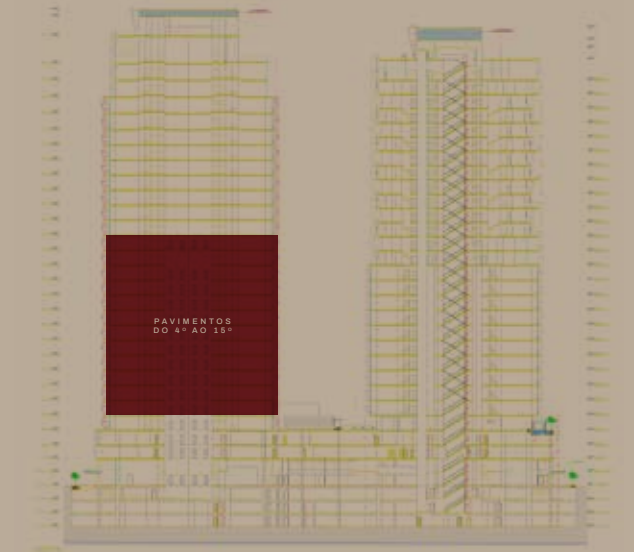

**EURO
TOWERS**
LIVE OFFICE