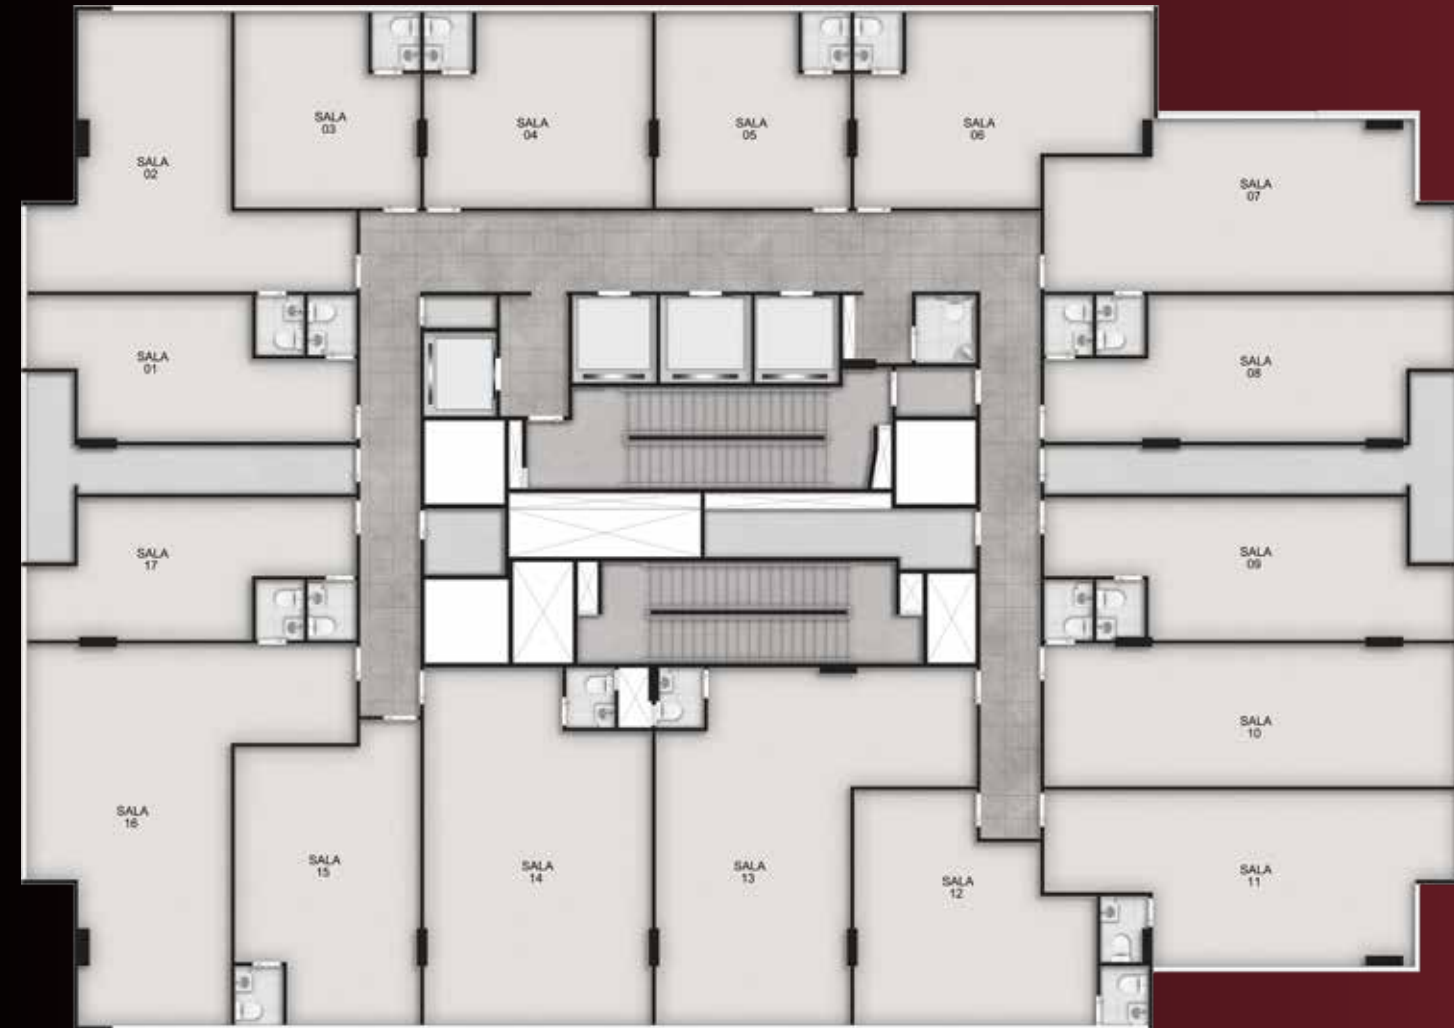

4° AO 13° PAVIMENTOS OFFICE
TORRE MISTA

SALAS COMERCIAIS
4° AO 13° PAVIMENTO

17 SALAS
POR ANDAR

25M² A 59M²

3 SUBSOLOS DE GARAGEM

VAGAS ROTATIVAS PARA SALAS
COMERCIAIS DAS 2 TORRES E
MALL