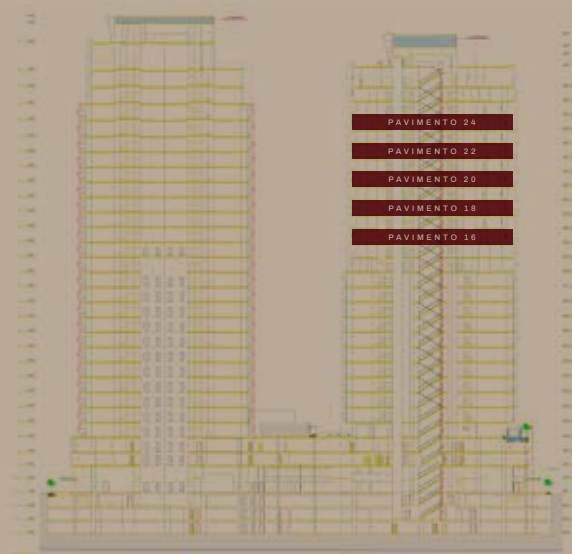

FINAL 04

71,36 M²*

*METRAGEM TOTAL APARTAMENTO + ESCANINHO

EURO
TOWERS
LIVE OFFICE

16°, 18°, 20°, 22°, 24° PAVIMENTOS - TORRE MISTA

FINAL 05

47,86 M²*

EURO
TOWERS
LIVE OFFICE