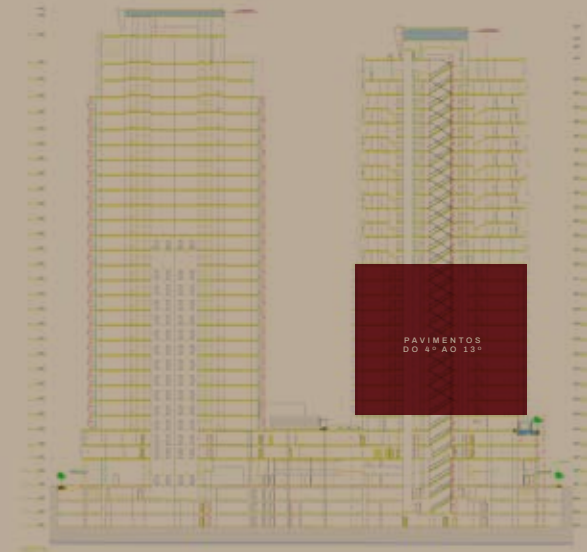

SALA 09

36,35 M²

**EURO
TOWERS**
LIVE OFFICE

4° AO 13° PAVIMENTO - TORRE MISTA

SALA 10

42,52 M²

**EURO
TOWERS**
LIVE OFFICE

4° AO 13° PAVIMENTO - TORRE MISTA