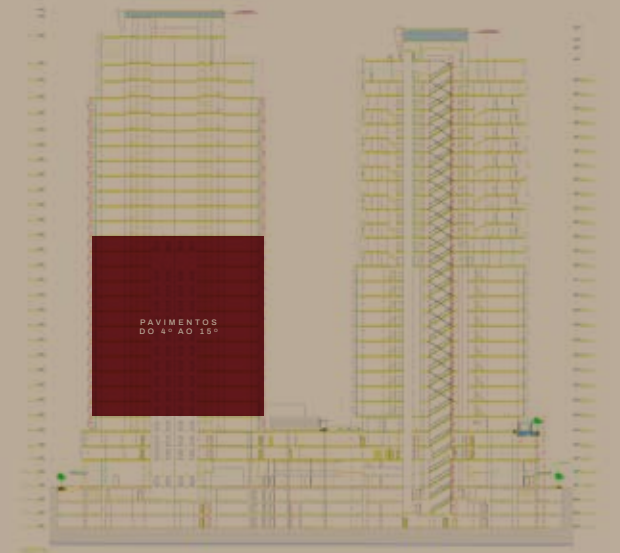

EURO TOWERS
LIVE OFFICE