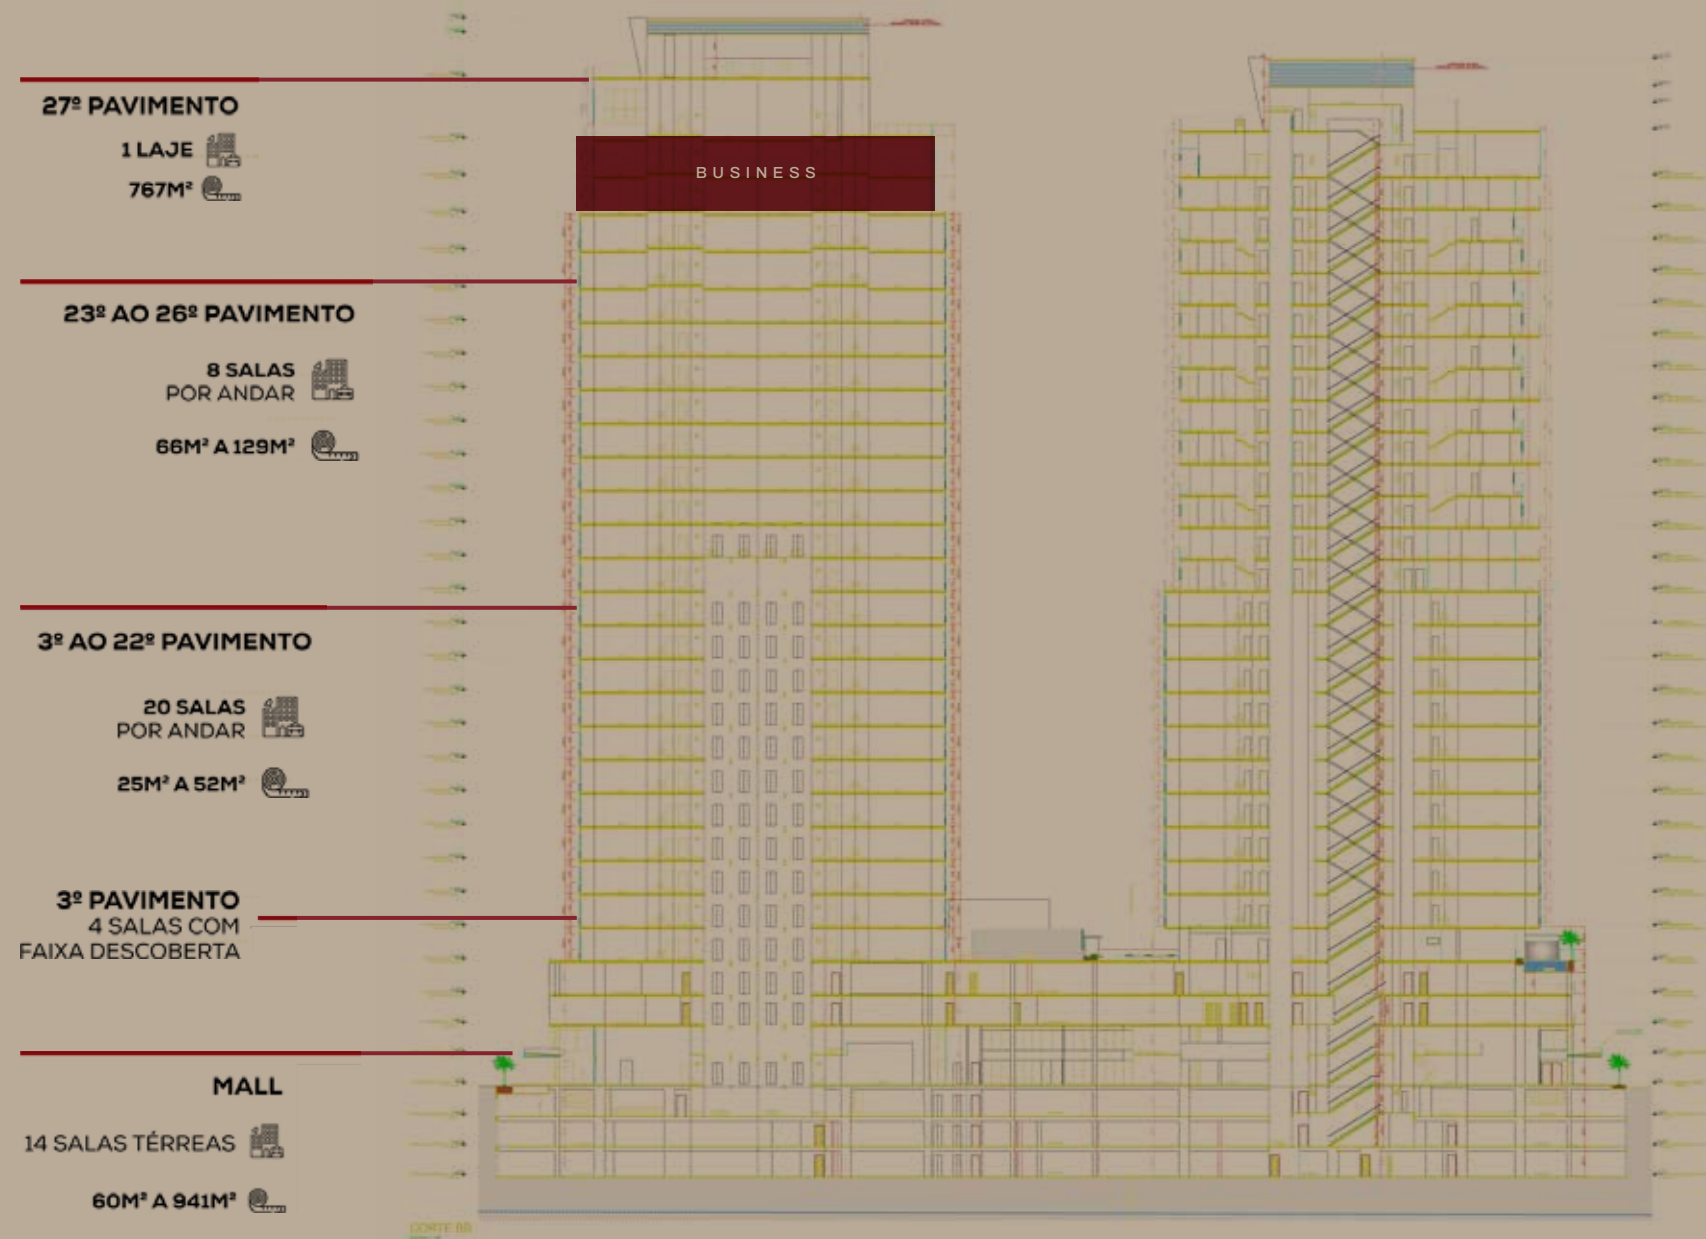

**EURO
TOWERS**
LIVE OFFICE

23° E 24° PAVIMENTO - TORRE BUSINESS

SALA 08

117,74 M²

**EURO
TOWERS**
LIVE OFFICE

25° E 26° PAVIMENTO - TORRE BUSINESS

SALA 01

106,85 M²