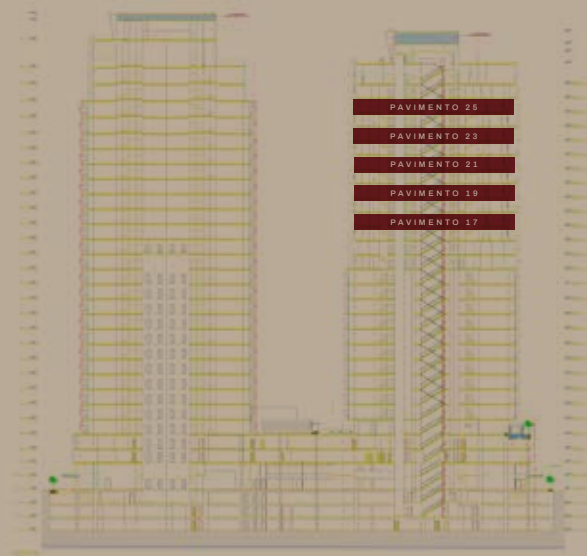

EURO
TOWERS
LIVE OFFICE

*METRAGEM TOTAL APARTAMENTO + ESCANINHO

*METRAGEM TOTAL APARTAMENTO + ESCANINHO

17°, 19°, 21°, 23°, 25° PAVIMENTOS - TORRE MISTA

FINAL 07

51,89 M²*

EURO
TOWERS
LIVE OFFICE

17°, 19°, 21°, 23°, 25° PAVIMENTOS - TORRE MISTA