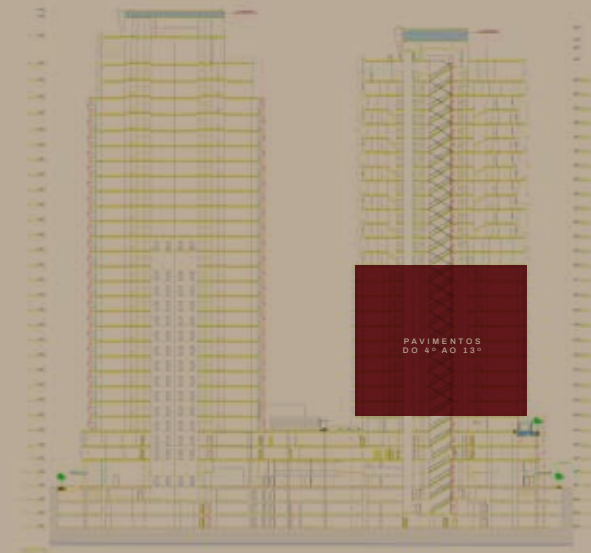

**EURO
TOWERS**
LIVE OFFICE