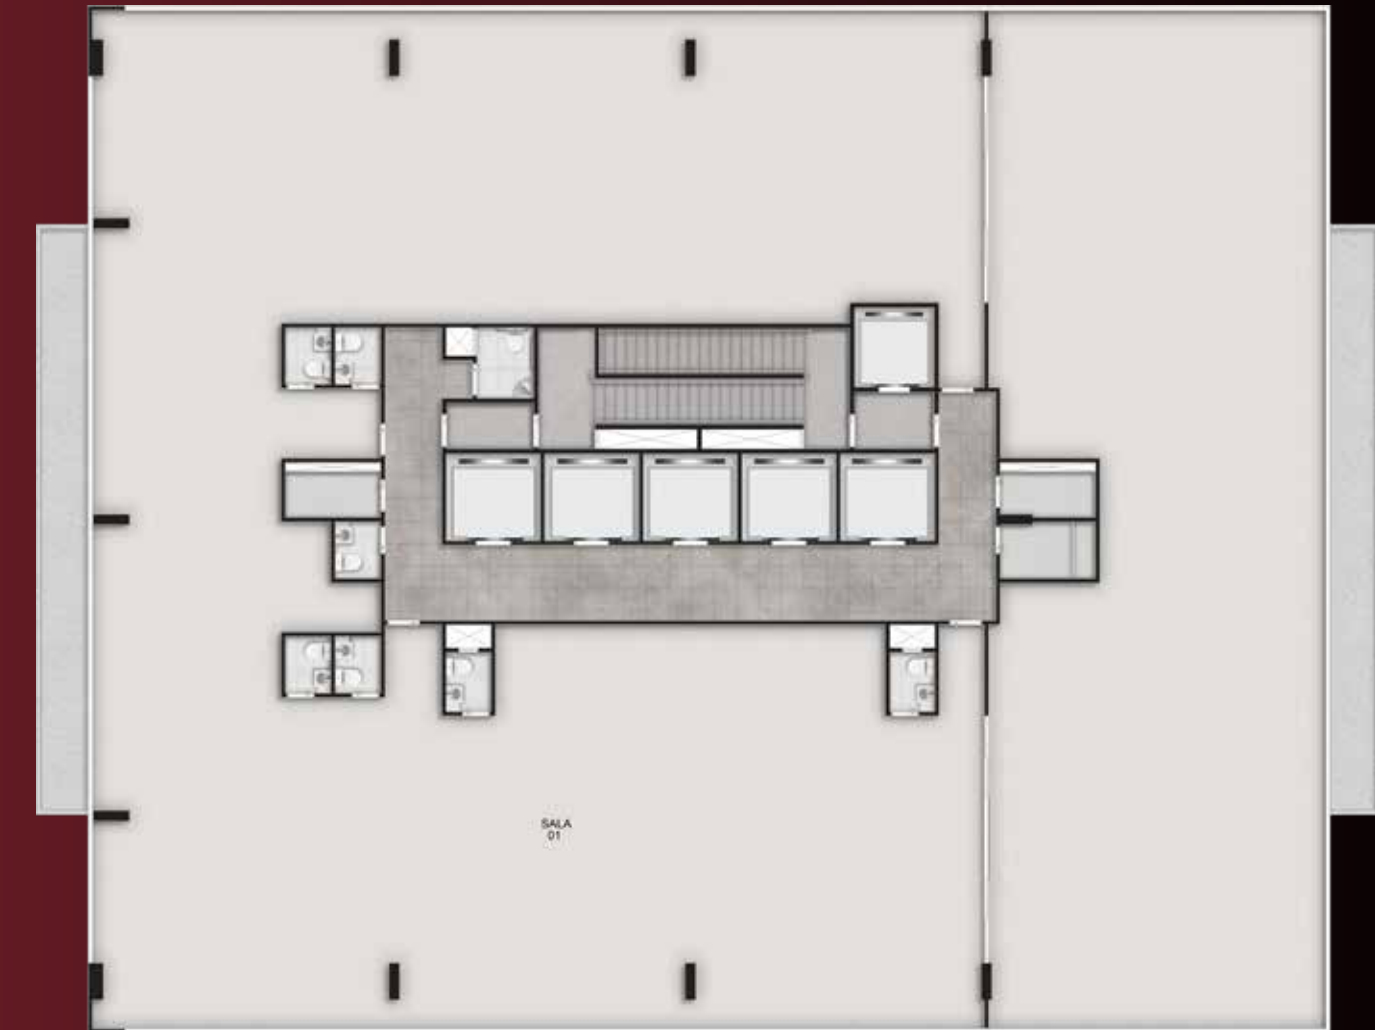

**EURO
TOWERS**
LIVE OFFICE

25° E 26° PAVIMENTO - TORRE BUSINESS

SALA 08

109,00 M²

**EURO
TOWERS**
LIVE OFFICE

COBERTA: 525,44 M² / DESCOBERTA: 239,02 M²

EURO TOWERS

LIVE OFFICE