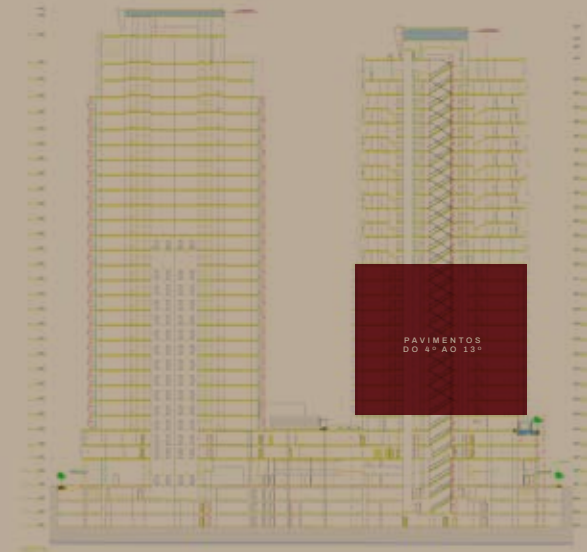

SALA 07

46 M²

**EURO
TOWERS**
LIVE OFFICE

4° AO 13° PAVIMENTO - TORRE MISTA

SALA 08

37,42 M²

**EURO
TOWERS**
LIVE OFFICE

4° AO 13° PAVIMENTO - TORRE MISTA