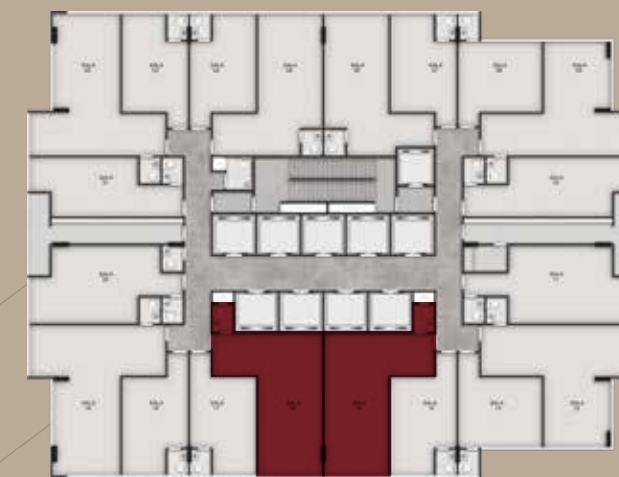

**EURO
TOWERS**
LIVE OFFICE