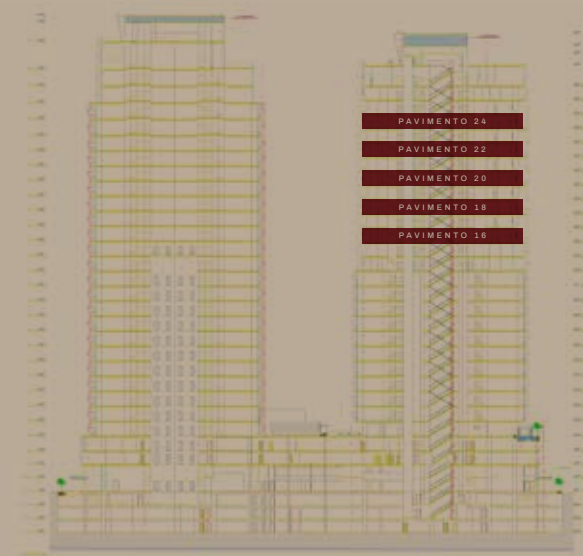

16°, 18°, 20°, 22°, 24° PAVIMENTOS - TORRE MISTA

FINAL 10

66,61 M²*

EURO
TOWERS
LIVE OFFICE