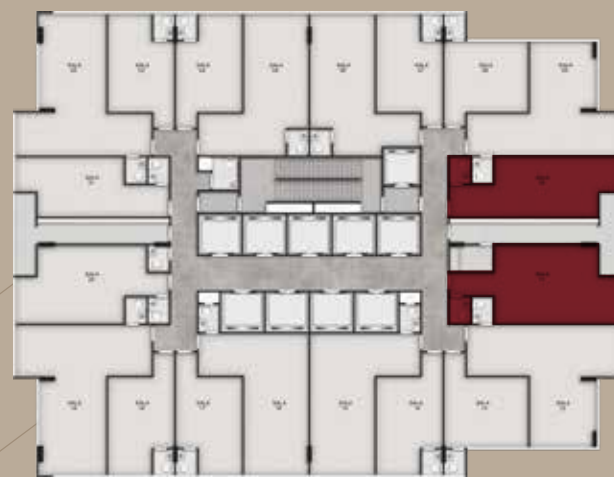

44,11 M²

EURO TOWERS
LIVE OFFICE

4° AO 15° PAVIMENTO - TORRE BUSINESS

SALA 10 - 33,69 M²

SALA 11 - 40,04 M²

**EURO
TOWERS**
LIVE OFFICE

4° AO 15° PAVIMENTO - TORRE BUSINESS

SALA 12