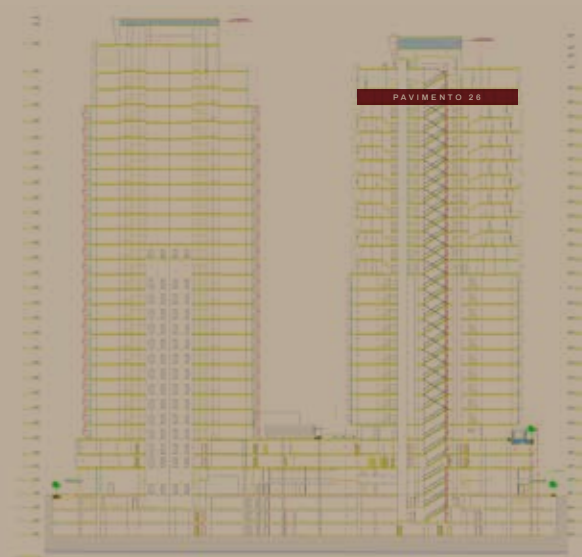

**EURO
TOWERS**
LIVE OFFICE

*METRAGEM TOTAL APARTAMENTO + ESCANINHO