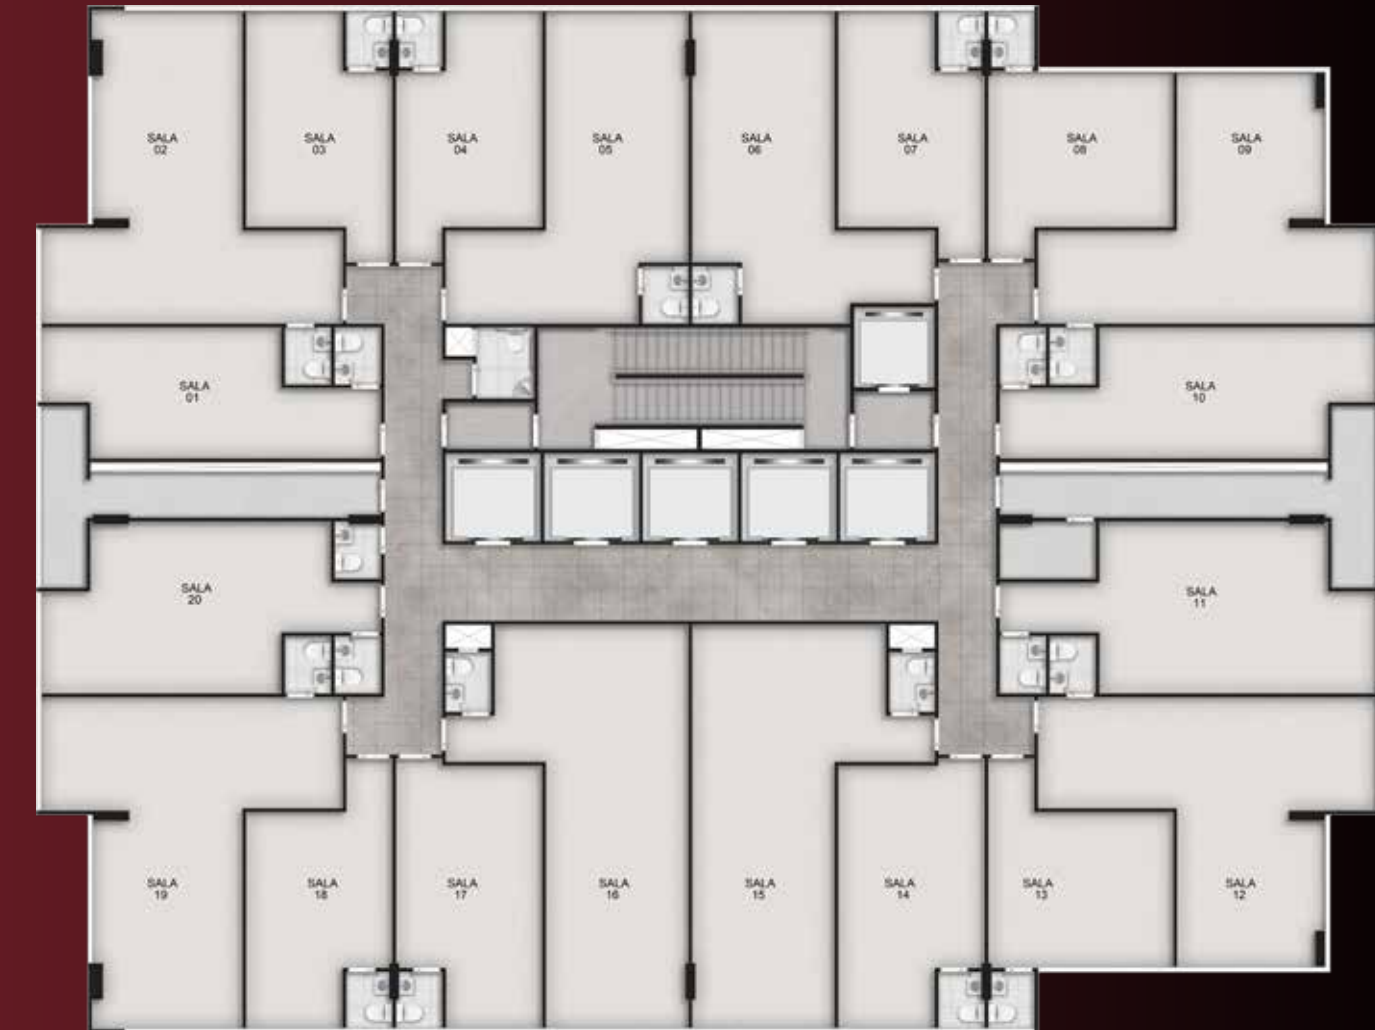

52,55 M²

**EURO
TOWERS**
LIVE OFFICE

EURO TOWERS

LIVE OFFICE

16º AO 22º PAVIMENTOS BUSINESS TORRE BUSINESS

16° AO 22° PAVIMENTO - TORRE BUSINESS

SALA 15

52,48 M²