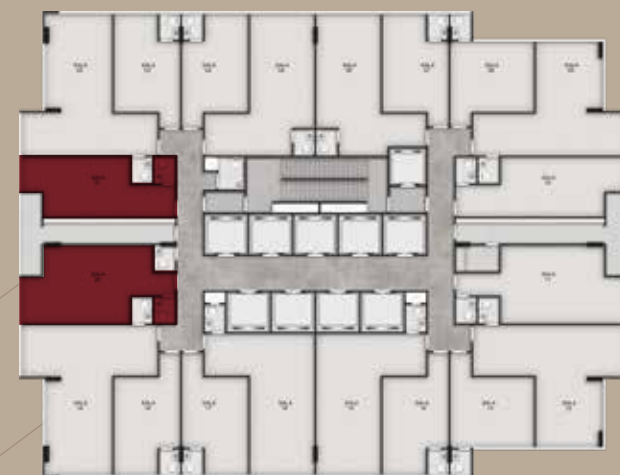

LIVE OFFICE

4º AO 15º PAVIMENTOS BUSINESS TORRE BUSINESS

4° AO 15° PAVIMENTO - TORRE BUSINESS

SALA 01 - 30,02 M²

SALA 20 - 37,46 M²

**EURO
TOWERS**
LIVE OFFICE

4° AO 15° PAVIMENTO - TORRE BUSINESS

SALA 02