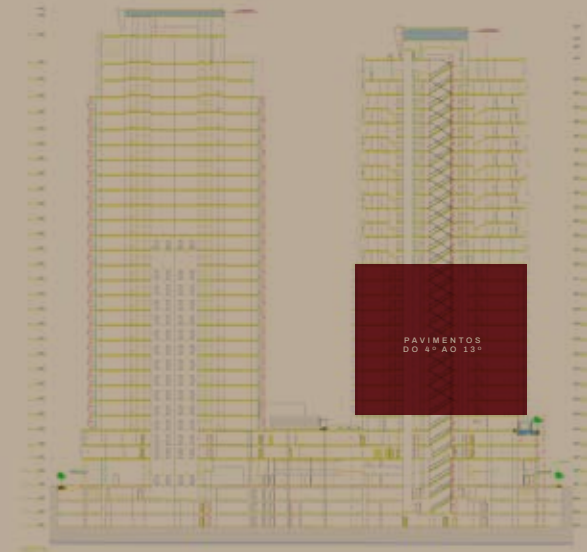

SALA 11

44,82 M²

EURO
TOWERS
LIVE OFFICE

4° AO 13° PAVIMENTO - TORRE MISTA

SALA 12

35,40 M²

EURO
TOWERS
LIVE OFFICE

4° AO 13° PAVIMENTO - TORRE MISTA