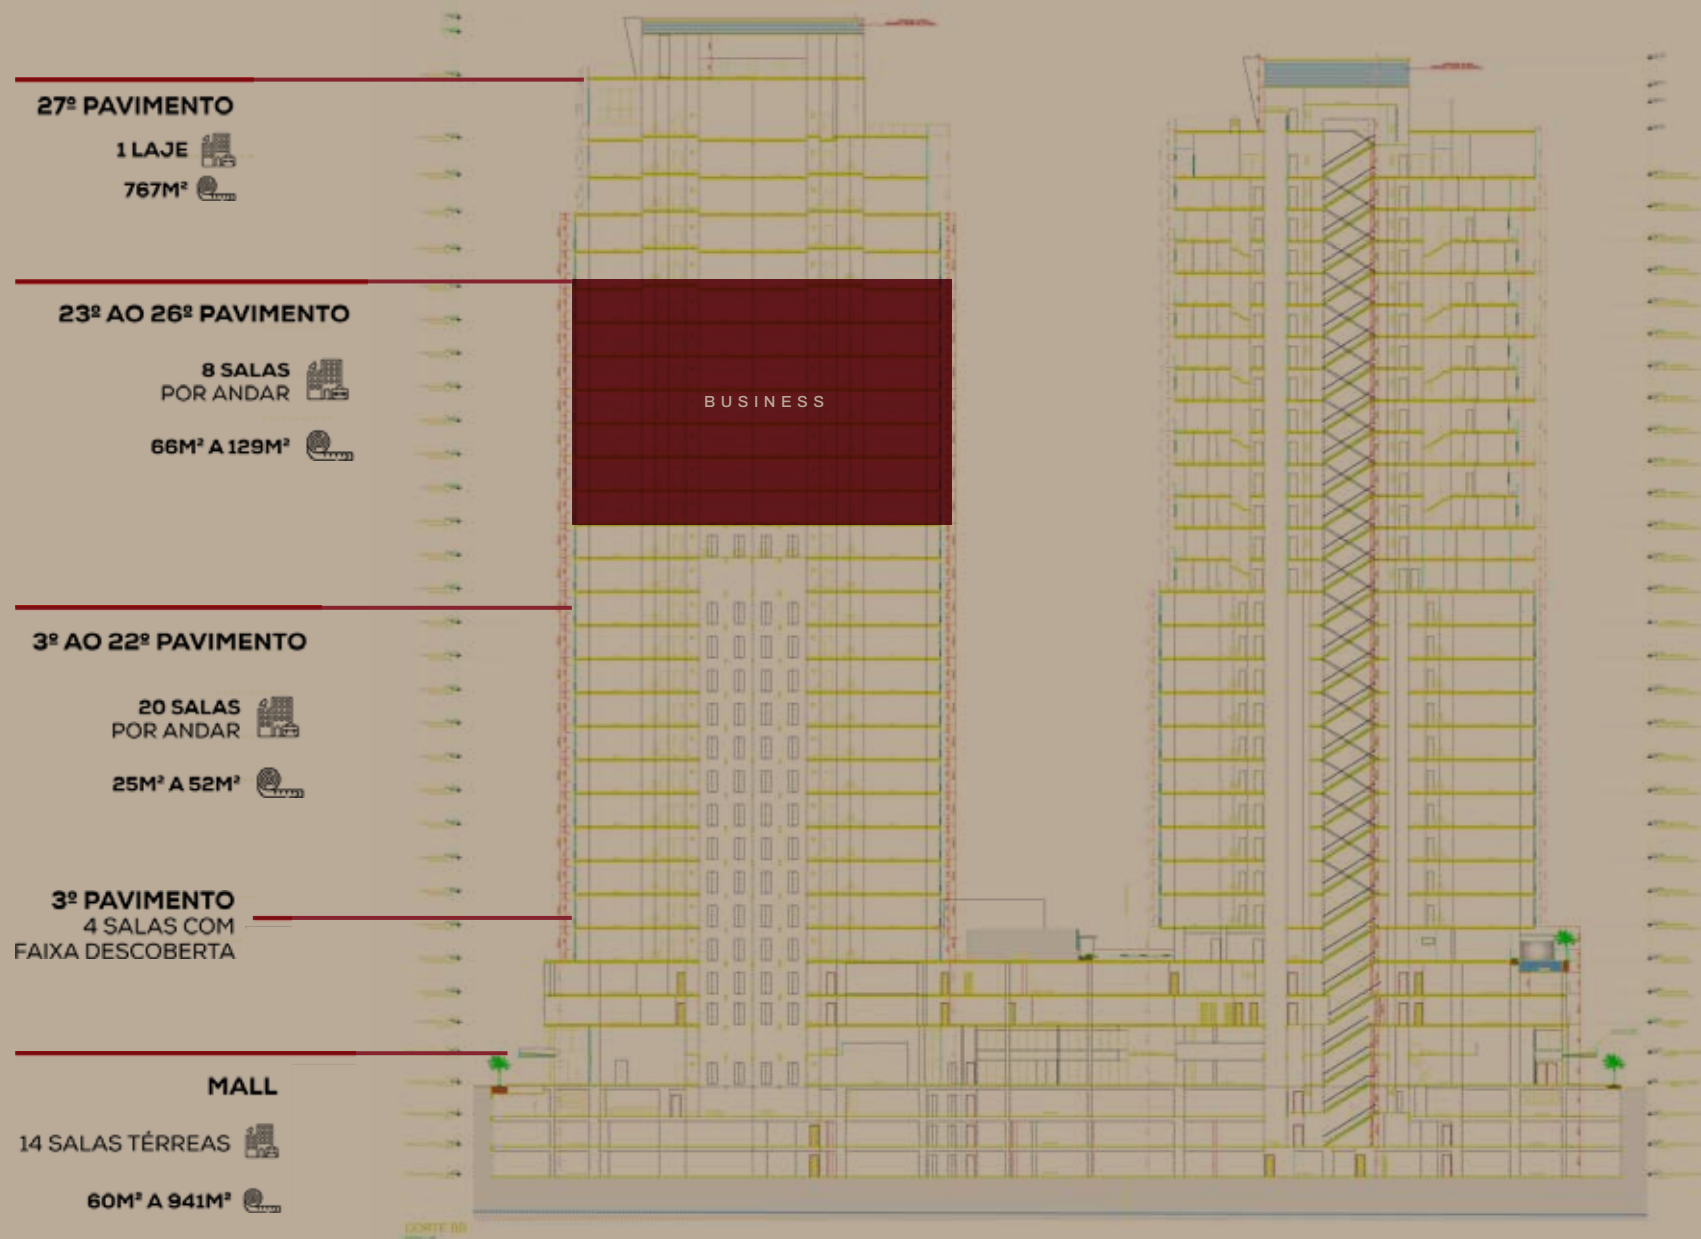

52,55 M²

**EURO
TOWERS**
LIVE OFFICE

EURO TOWERS

LIVE OFFICE

16º AO 22º PAVIMENTOS BUSINESS TORRE BUSINESS

16° AO 22° PAVIMENTO - TORRE BUSINESS

SALA 15

52,48 M²