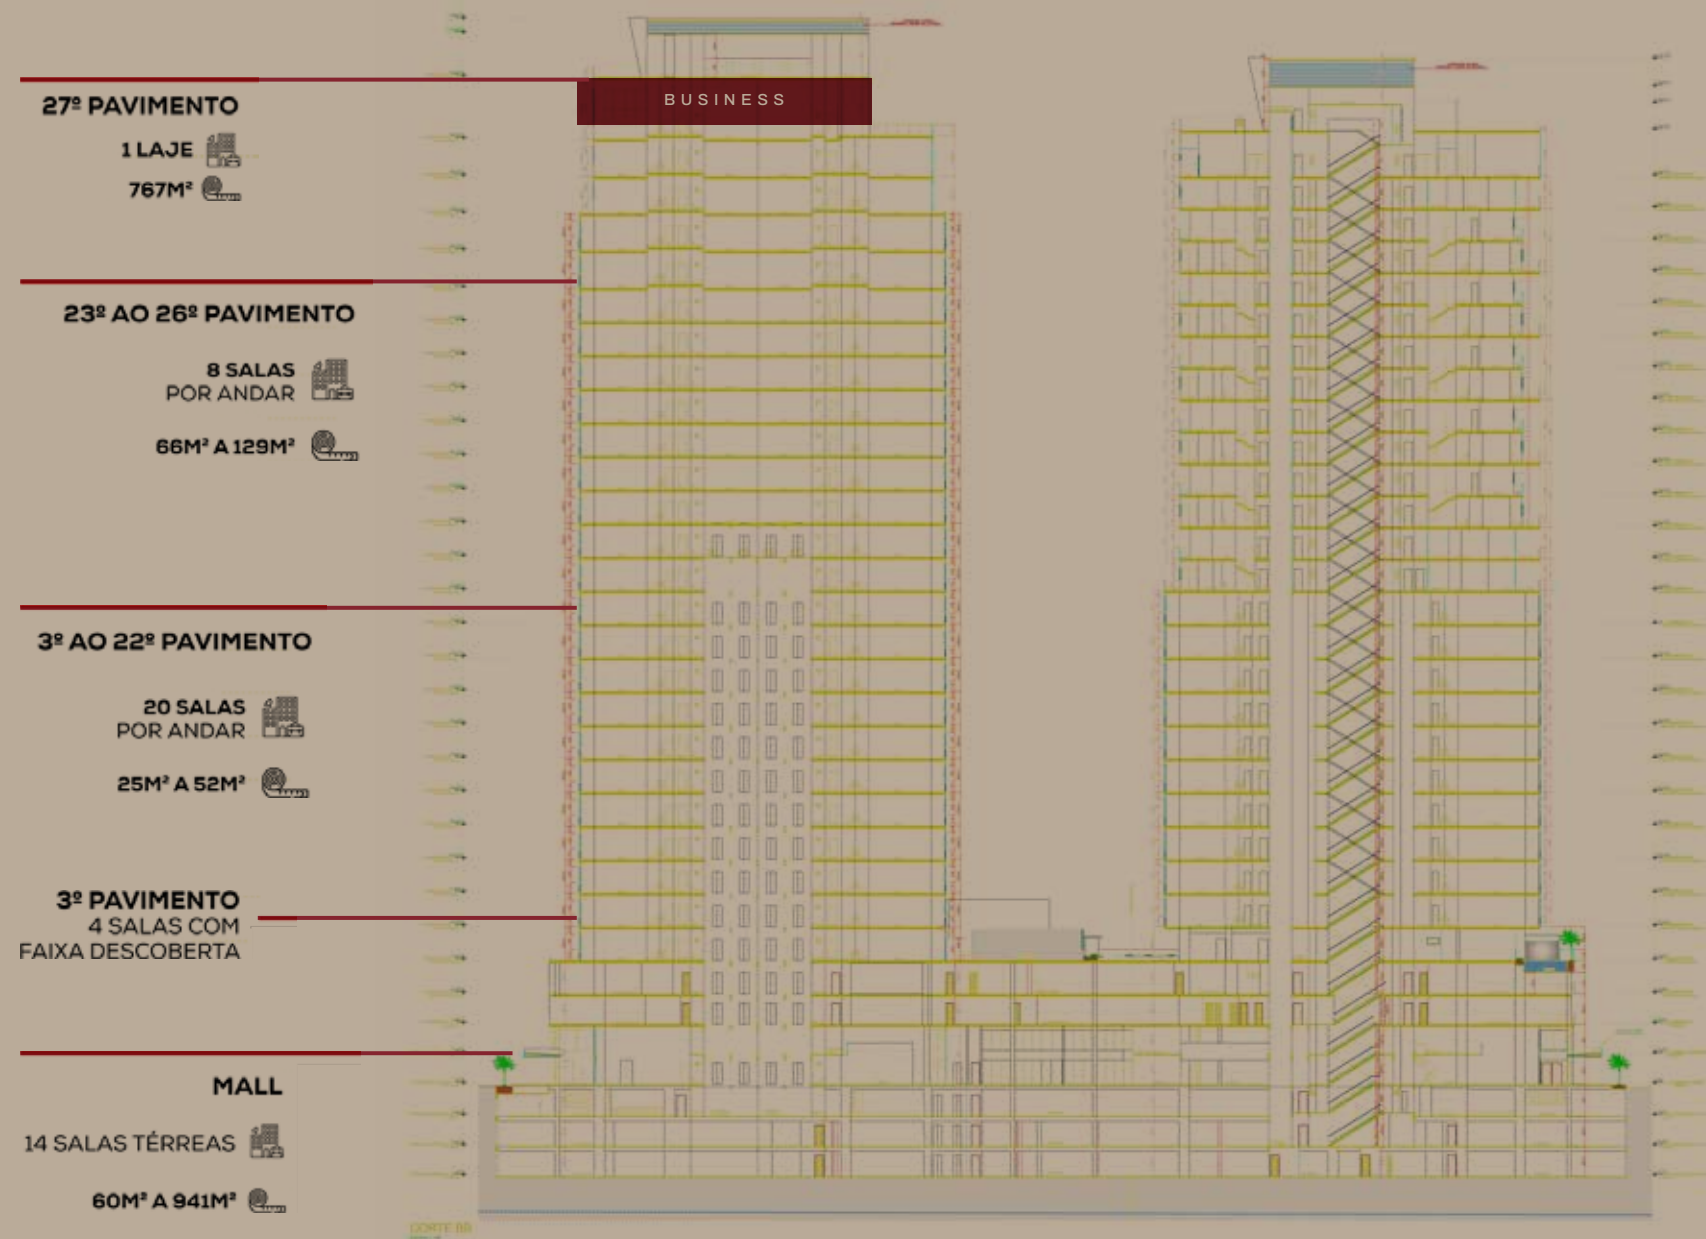

**EURO
TOWERS**
LIVE OFFICE

25° E 26° PAVIMENTO - TORRE BUSINESS

SALA 08

109,00 M²

**EURO
TOWERS**
LIVE OFFICE

COBERTA: 525,44 M² / DESCOBERTA: 239,02 M²

EURO TOWERS

LIVE OFFICE