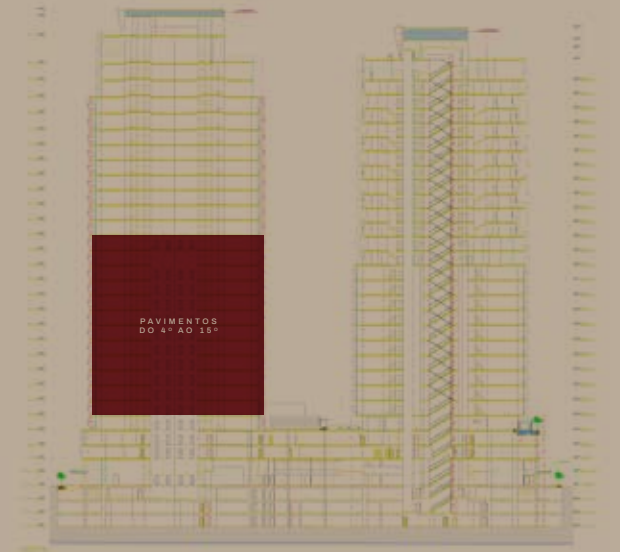

**EURO
TOWERS**
LIVE OFFICE