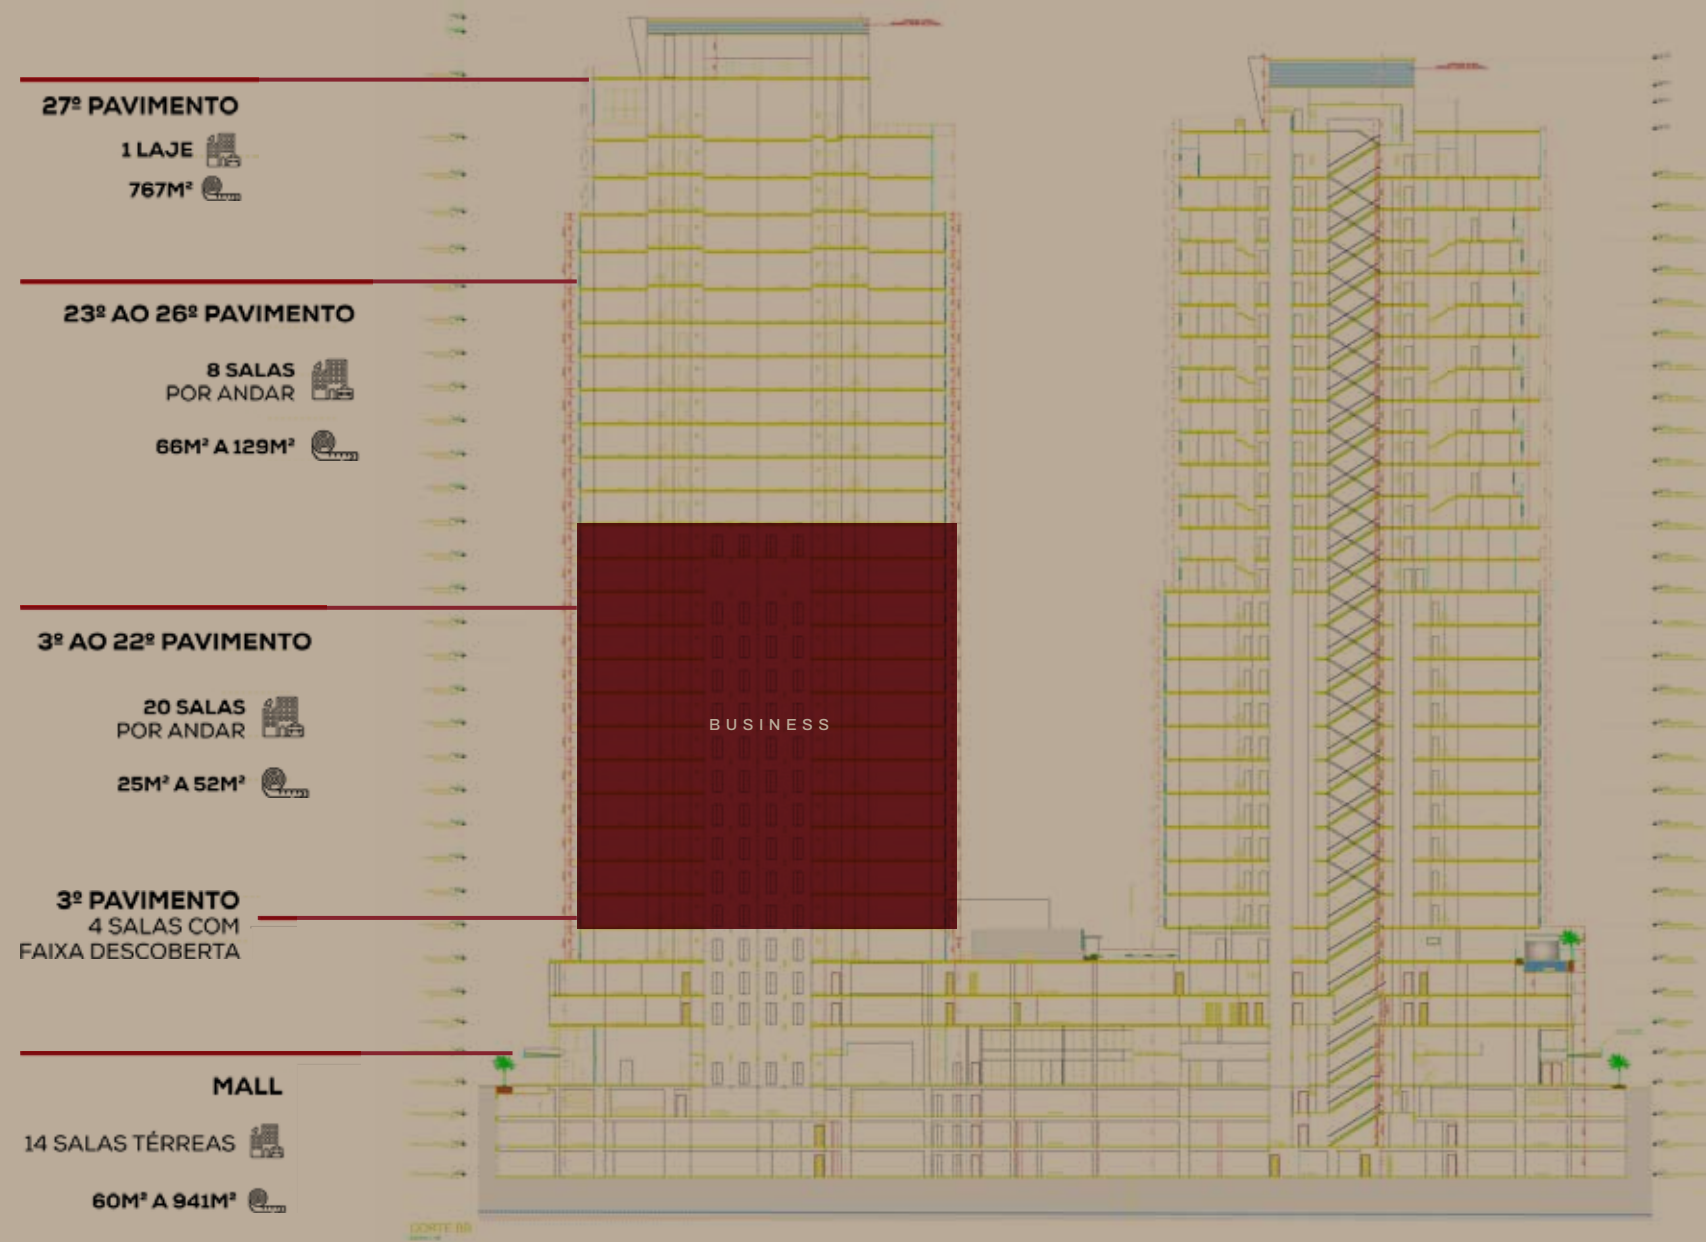

EURO TOWERS

LIVE OFFICE