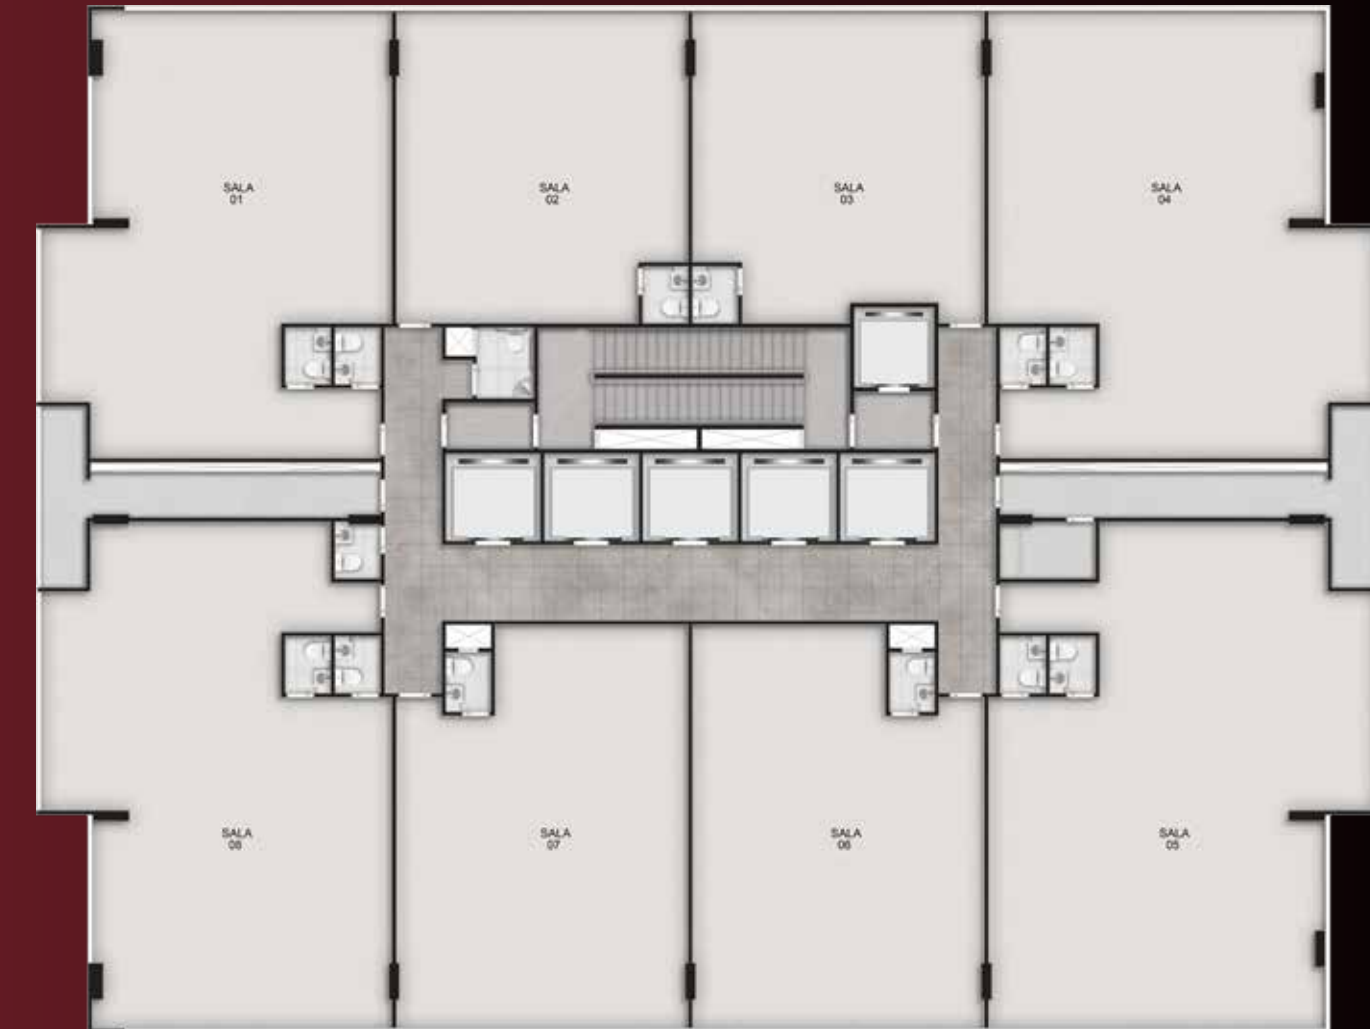

**EURO
TOWERS**
LIVE OFFICE

16° AO 22° PAVIMENTO - TORRE BUSINESS

SALA 16

52,48 M²

**EURO
TOWERS**
LIVE OFFICE

23° E 24° PAVIMENTO - TORRE BUSINESS

SALA 01

105,57 M²